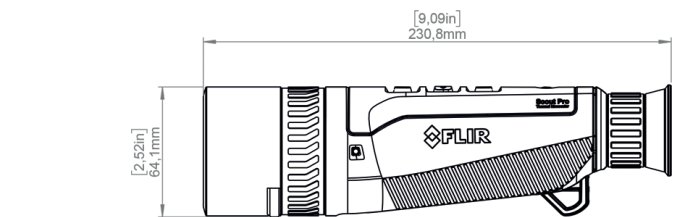

Si necesita asistencia técnica o comercial, visite:
www.flir.com/about/general-inquiries

Este producto está sujeto a la normativa de exportación de Estados Unidos y puede requerir la autorización de EE. UU. antes de su exportación, reexportación o transferencia a personas o partes no estadounidenses. Quedan prohibidas las desviaciones contrarias a la ley de EE. UU.

Para obtener ayuda con la confirmación de la jurisdicción y clasificación de los productos Teledyne FLIR, LLC, póngase en contacto con exportquestions@flir.com. ©2025 Teledyne FLIR, LLC. Todos los derechos reservados.

Revisado 04/25/25
FLIR_ScoutProSeries_Datasheet_es-ES-A4 25-0654-INS