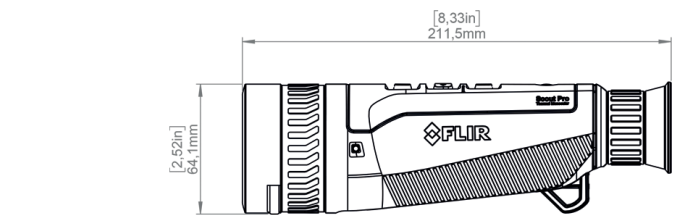

Scout Pro III de FLIR